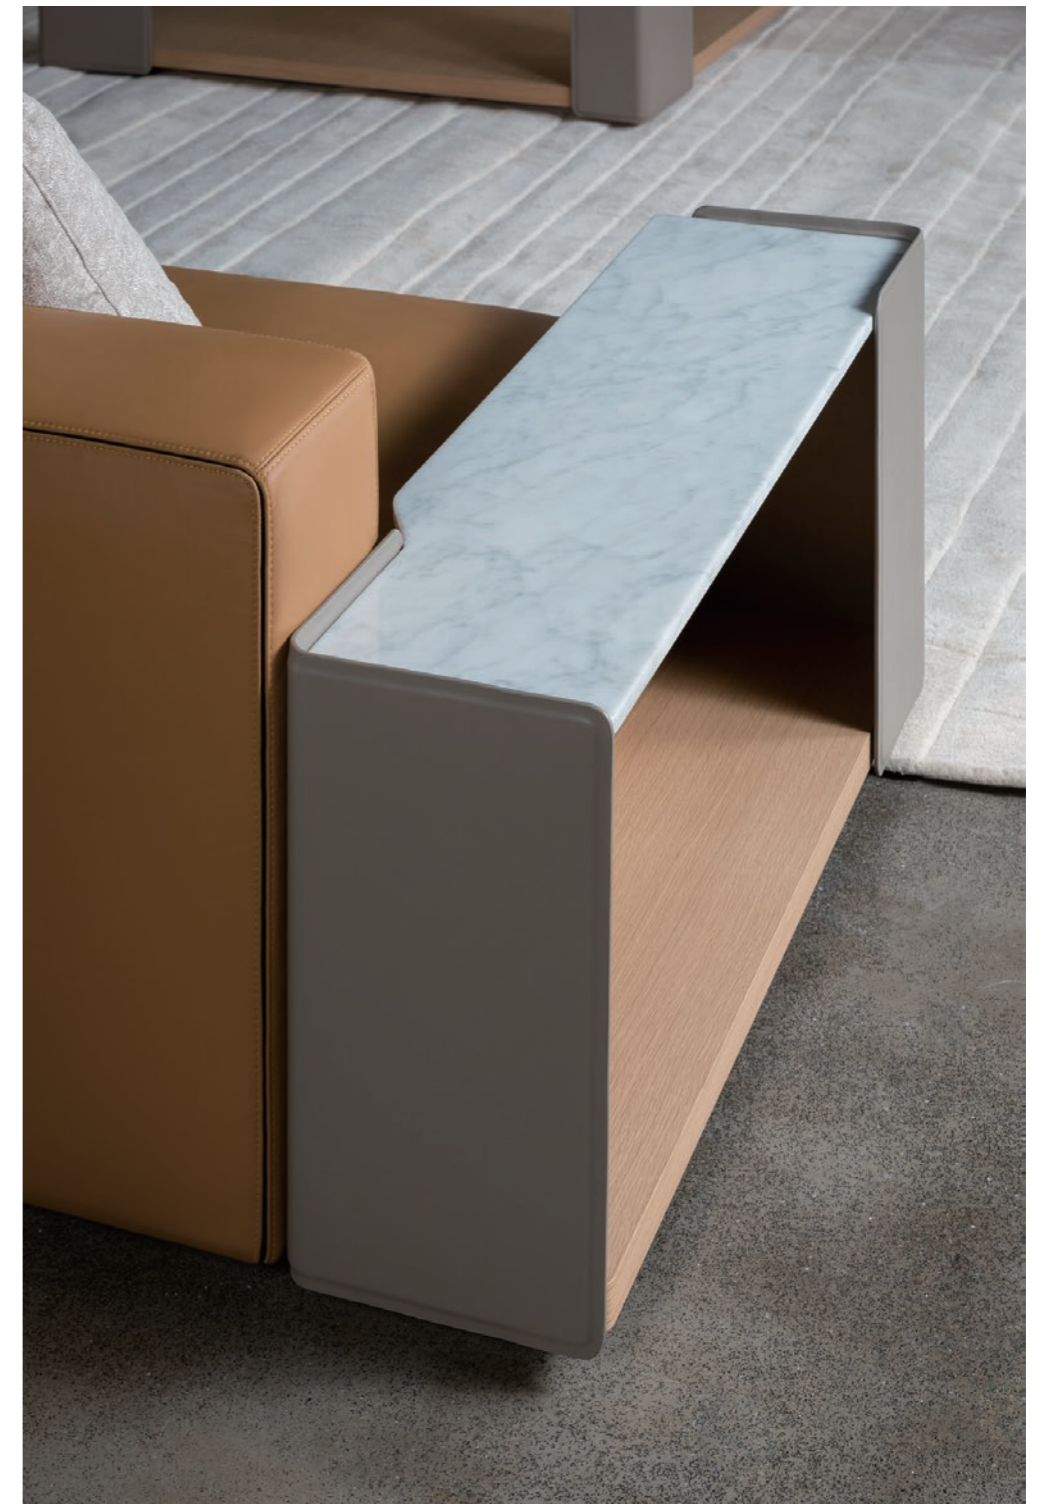

Sofa  
**RUBIX**

Sofa Arm : B12C0145.

Sofa  
**RUBIX**

Configuration : B12C0145. / C01C0132. / C01C0136.  
/ C01C0132. C01C0132. / C01C0132. / C01C0136.  
/ C01C0136. / C01C0140.

Color : RS-20 / CROWN-02

Side Table : JOY