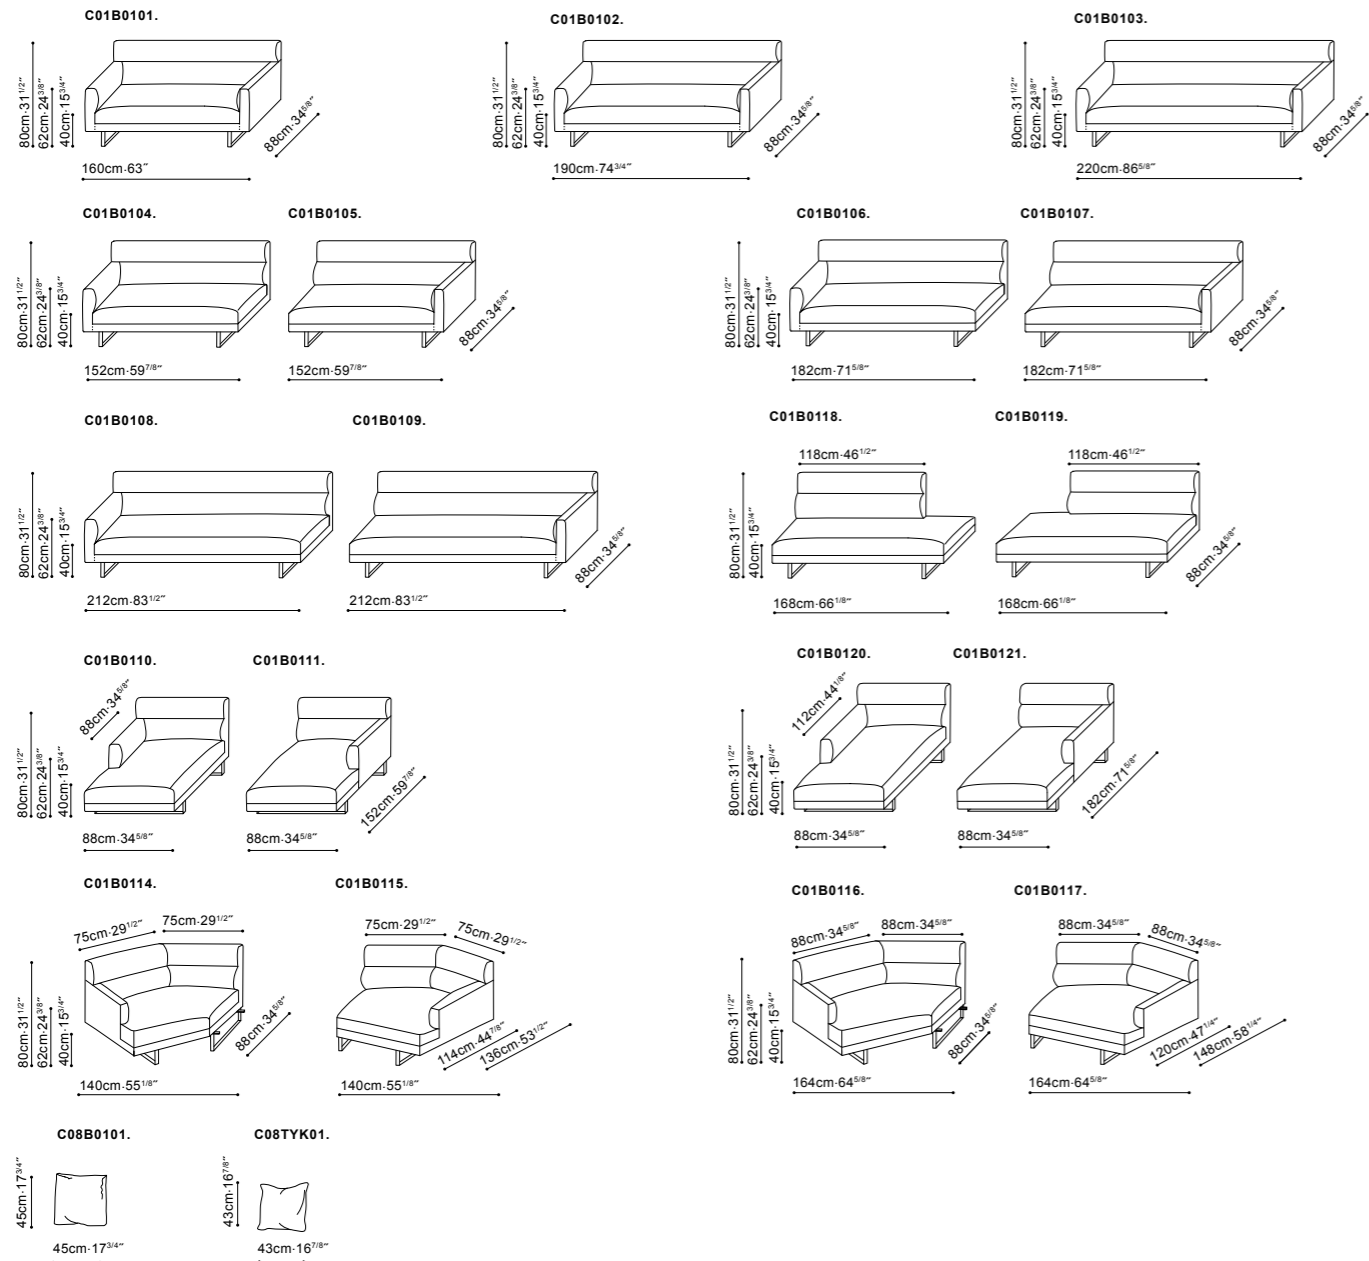

Sofa
AMOR

Technical Parameters

AMOR

Configuration :

376cm-148"
C01B0116.+C01B0109.+C08B0101.×3+C08TYK01.×2

322cm-126 3/4"
C01B0114.+C01B0107.+C08B0101.×3+C08TYK01.×2

352cm-138 5/8"
C01B0114.+C01B0109.+C08B0101.×3+C08TYK01.×2

300cm-118 1/8"
C01B0120.+C01B0109.+C08B0101.×3+C08TYK01.×2

270cm-106 1/4"
C01B0110.+C01B0107.+C08B0101.×3+C08TYK01.×2

304cm-119 5/8"
C01B0111.+C01B0104.+C01B0105.+C08B0101.×4+C08TYK01.×2

320cm-126"
C01B0104.+C01B0118.+C08B0101.×2+C08TYK01.