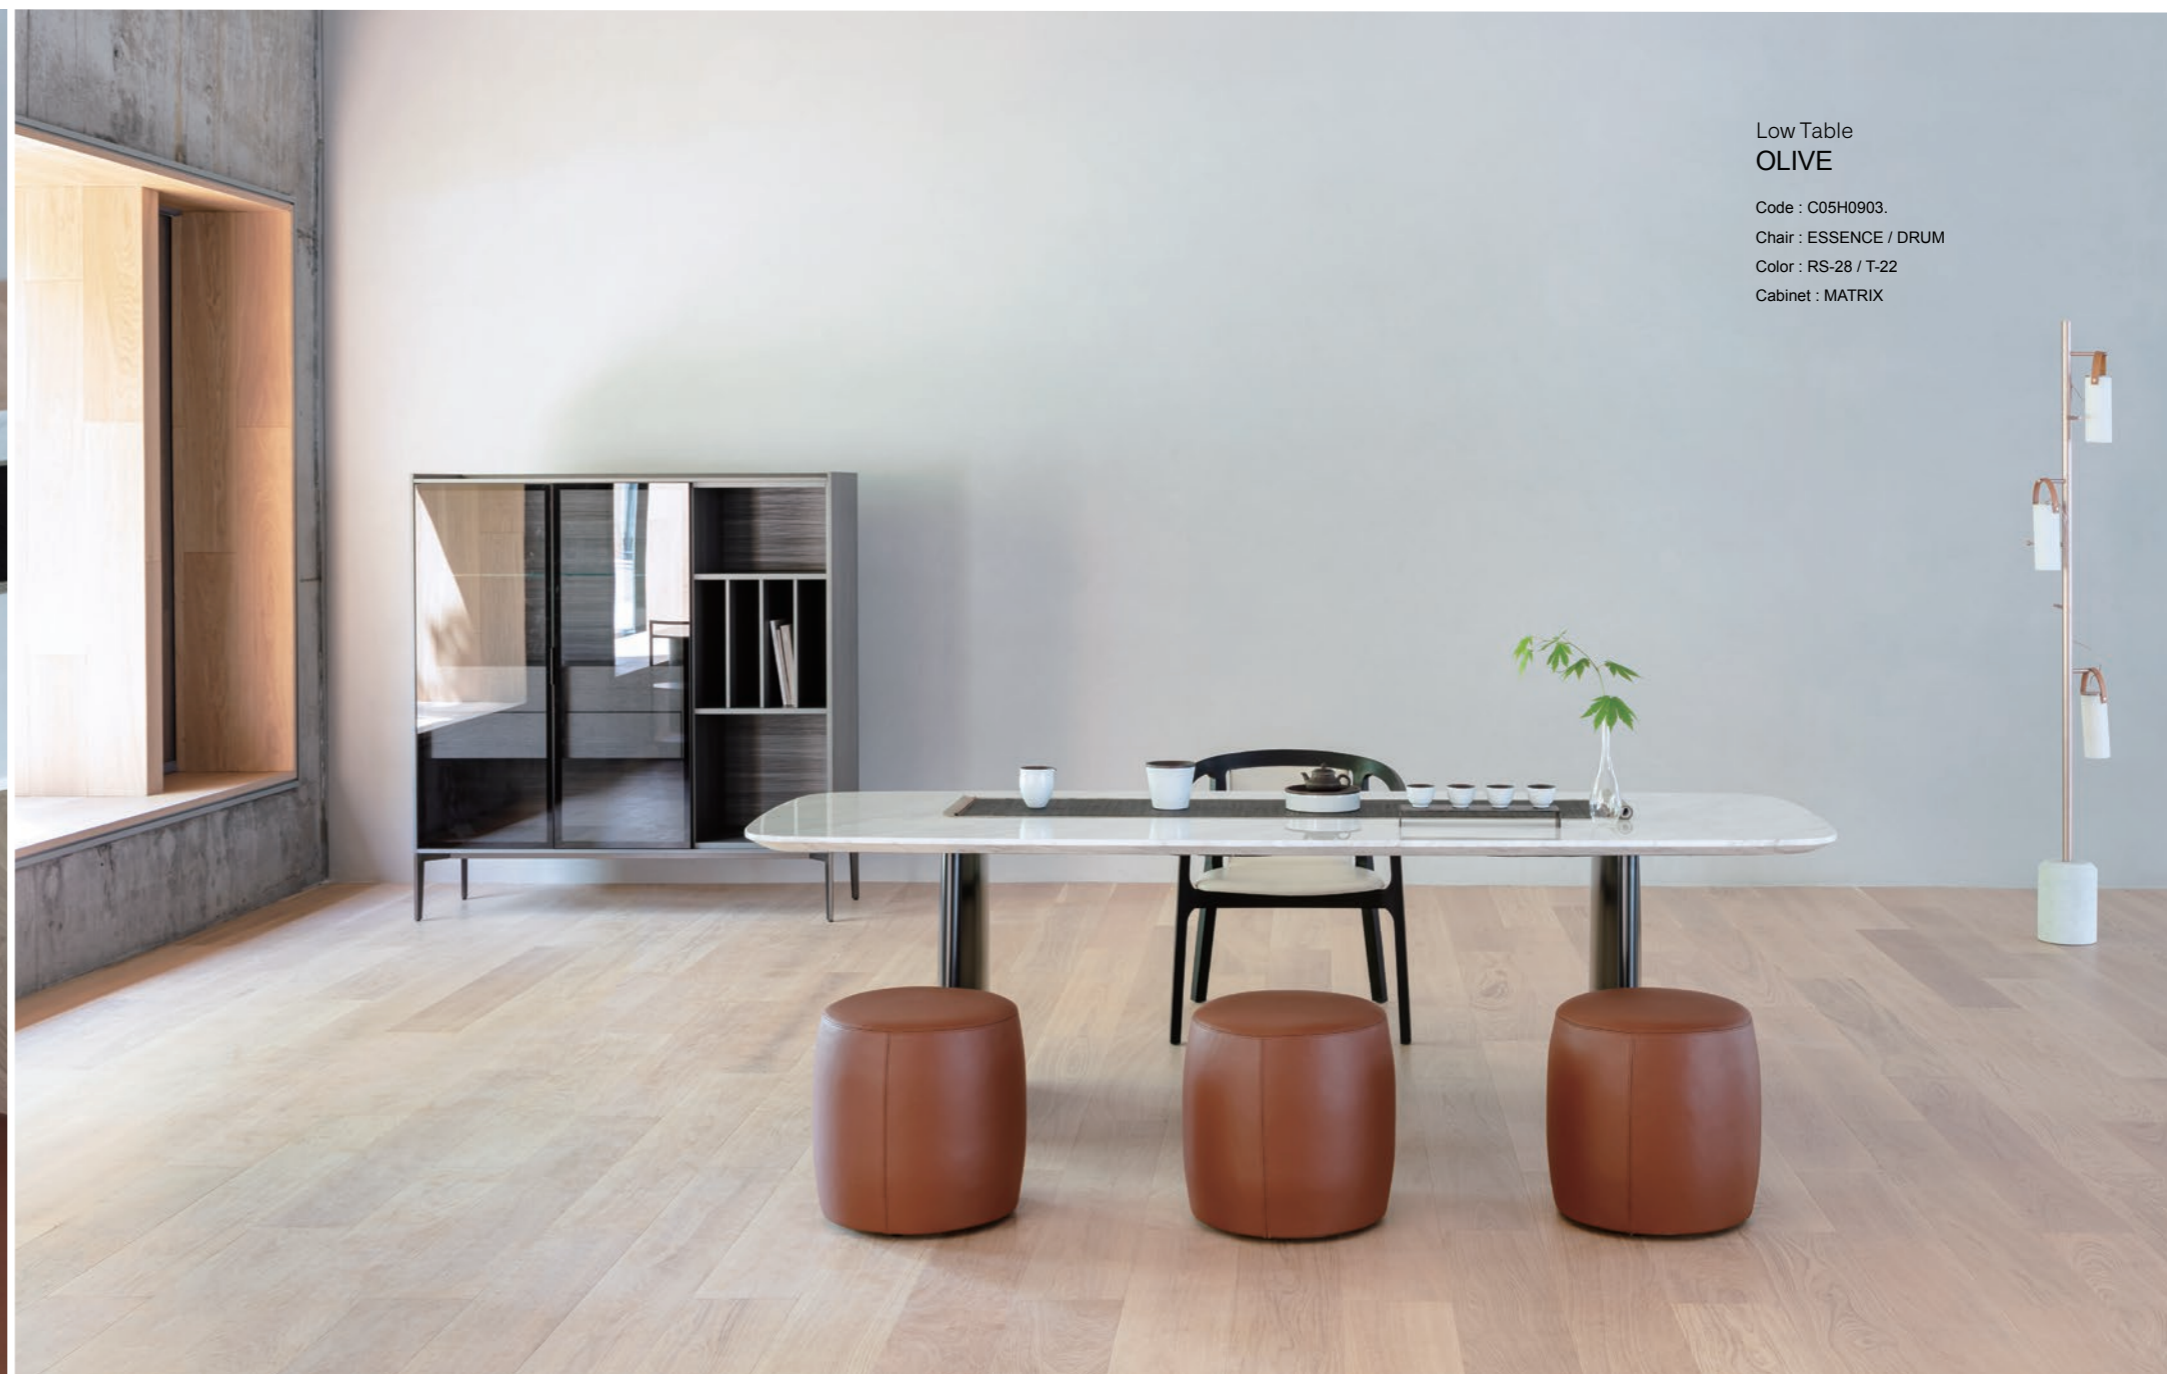

Side Table  
**PEBBLE**

Code : C06A1400.

Coffee Table  
**HANNA**

Code : C0600036. / C0600037.

Tables  
241-281

Table  
**FORTUNE**

Code : C05J0701.

Chair : MING Color : RS-20