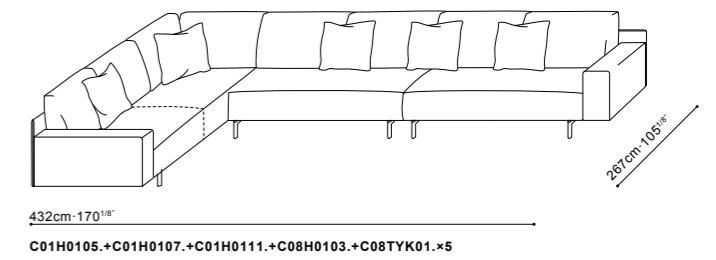

### Configuration:

Sofa  
**BLOOM**

**Technical Parameters**

**BLOOM**

**Configuration:**

320cm-126"  
**C01G0103.+C01G0105.+C01G0102.+B12G0122.+C08G0104.×3**

300cm-118"  
**C01G0103.+C01G0105.+C01G0103.+C08G0104.×3**