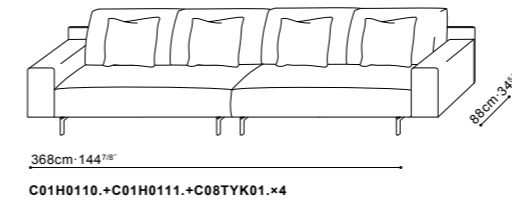

### Configuration:

Sofa  
**BLOOM**

**Technical Parameters**

**BLOOM**

**Configuration:**

320cm-126"  
**C01G0103.+C01G0105.+C01G0102.+B12G0122.+C08G0104.×3**

300cm-118"  
**C01G0103.+C01G0105.+C01G0103.+C08G0104.×3**