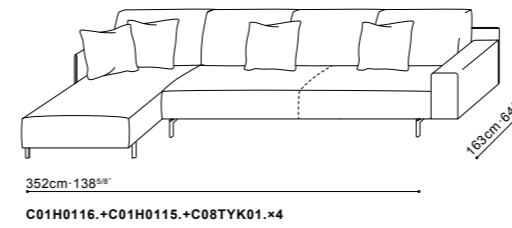

### Configuration:

Sofa  
**BLOOM**

**Technical Parameters**

**BLOOM**

**Configuration:**

320cm-126"  
**C01G0103.+C01G0105.+C01G0102.+B12G0122.+C08G0104.×3**

300cm-118"  
**C01G0103.+C01G0105.+C01G0103.+C08G0104.×3**