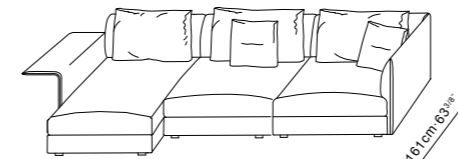

### Configuration:

Sofa  
**BLOOM**

**Technical Parameters**

**BLOOM**

**Configuration:**

320cm-126"  
**C01G0103.+C01G0105.+C01G0102.+B12G0122.+C08G0104.×3**

300cm-118"  
**C01G0103.+C01G0105.+C01G0103.+C08G0104.×3**