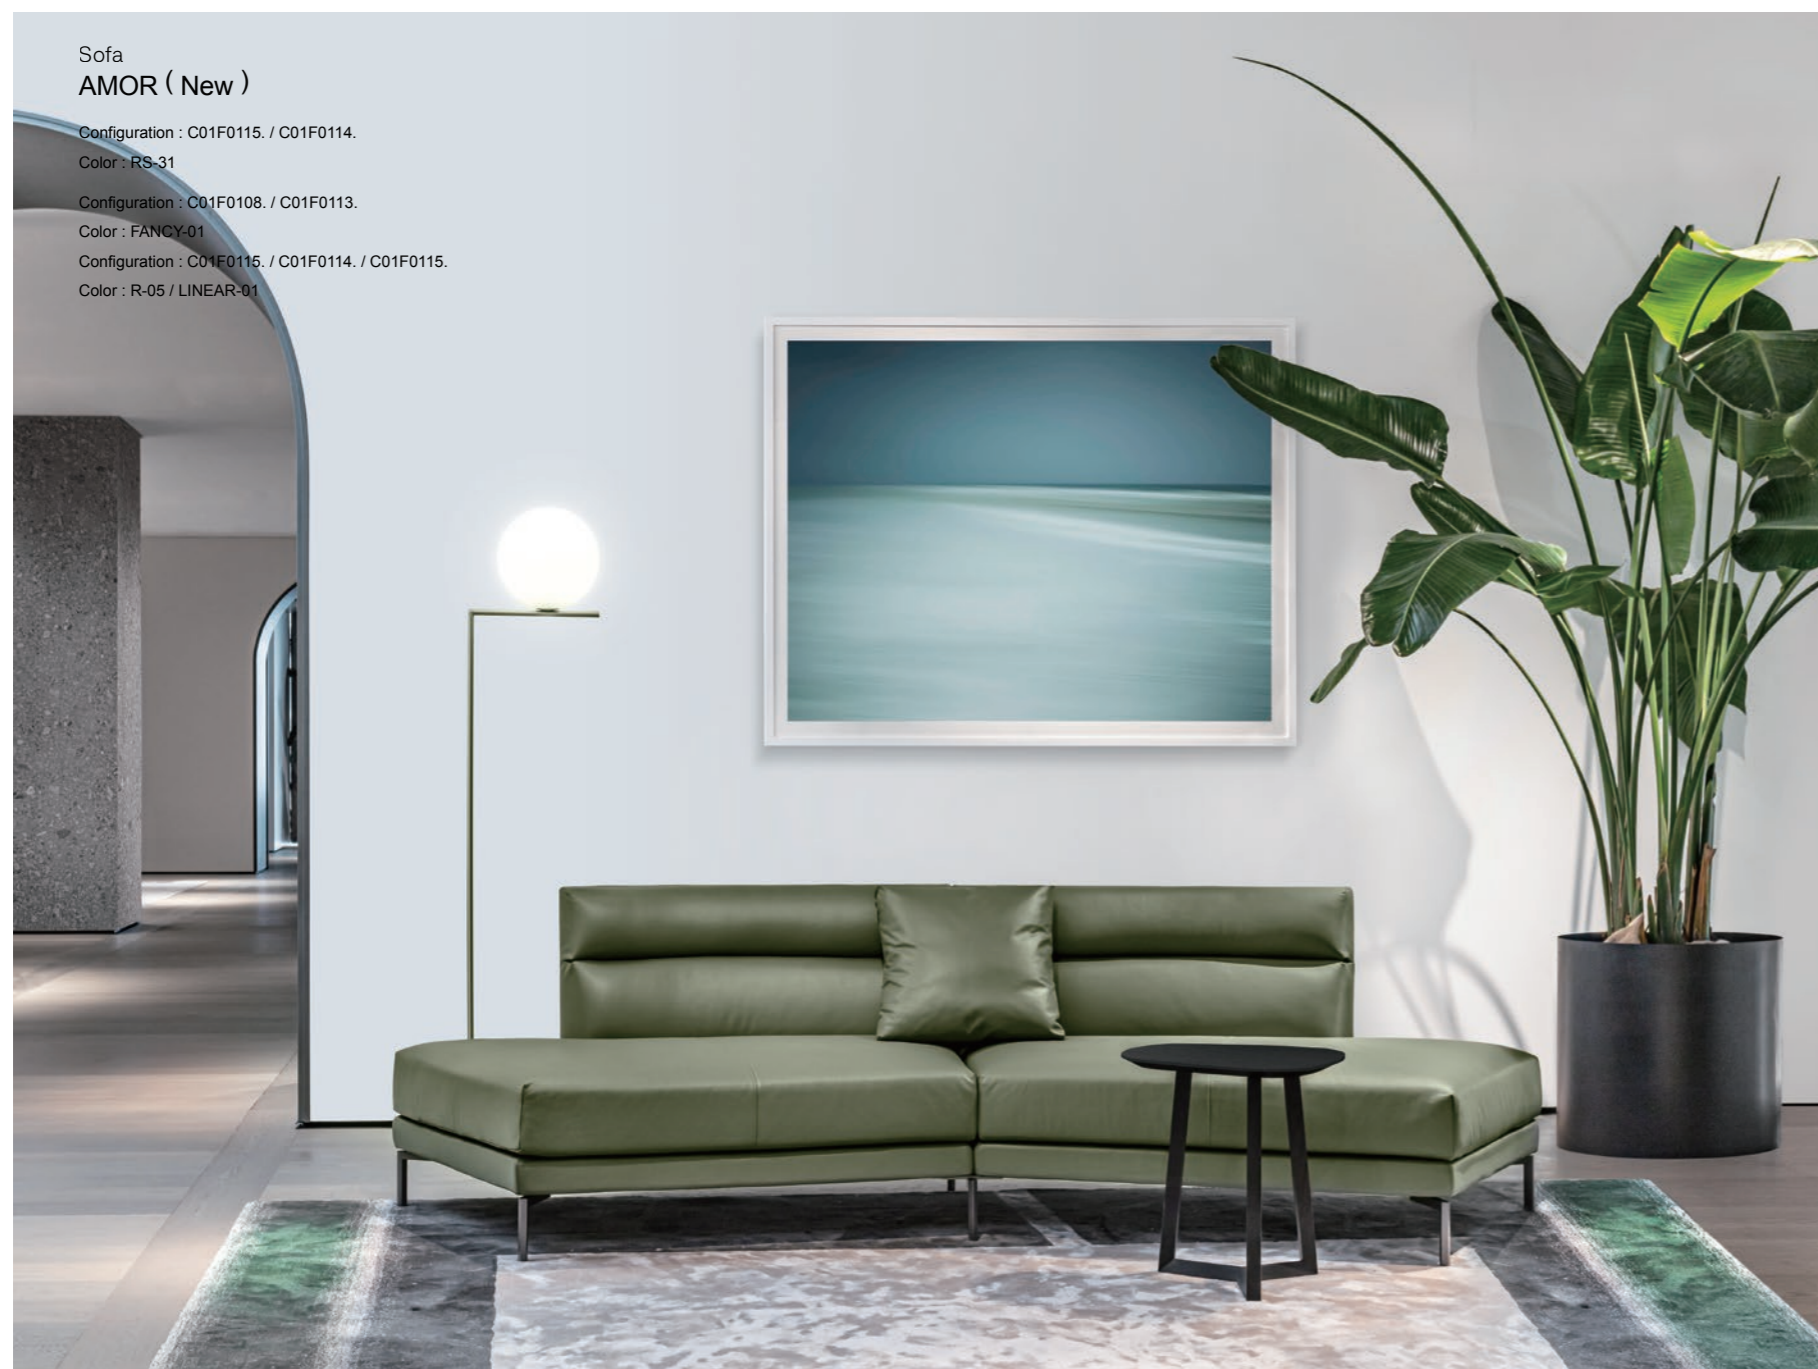

Sofa
AMOR (New)

Configuration : C01F0115. / C01F0114.

Color : RS-31

Configuration : C01F0108. / C01F0113.

Color : FANCY-01

Configuration : C01F0115. / C01F0114. / C01F0115.

Color : R-05 / LINEAR-01