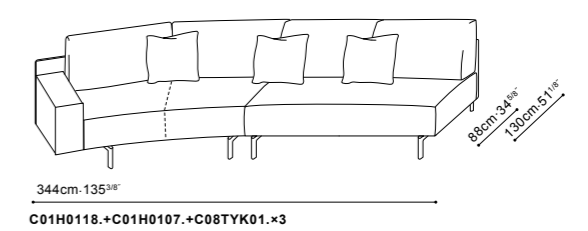

### Configuration:

Sofa  
**BLOOM**

**Technical Parameters**

**BLOOM**

**Configuration:**

320cm-126"  
**C01G0103.+C01G0105.+C01G0102.+B12G0122.+C08G0104.×3**

300cm-118"  
**C01G0103.+C01G0105.+C01G0103.+C08G0104.×3**