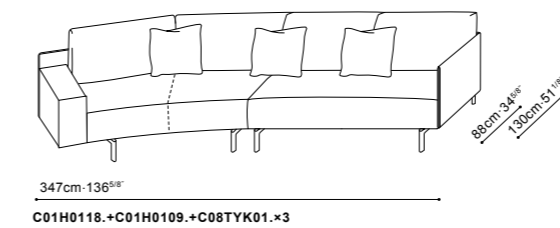

### Configuration:

Sofa  
**BLOOM**

**Technical Parameters**

**BLOOM**

**Configuration:**

320cm-126"  
**C01G0103.+C01G0105.+C01G0102.+B12G0122.+C08G0104.×3**

300cm-118"  
**C01G0103.+C01G0105.+C01G0103.+C08G0104.×3**