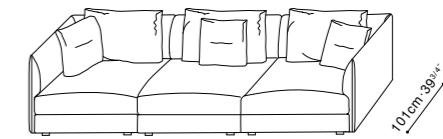

### Configuration:

Sofa  
**BLOOM**

**Technical Parameters**

**BLOOM**

**Configuration:**

320cm-126"  
**C01G0103.+C01G0105.+C01G0102.+B12G0122.+C08G0104.×3**

300cm-118"  
**C01G0103.+C01G0105.+C01G0103.+C08G0104.×3**