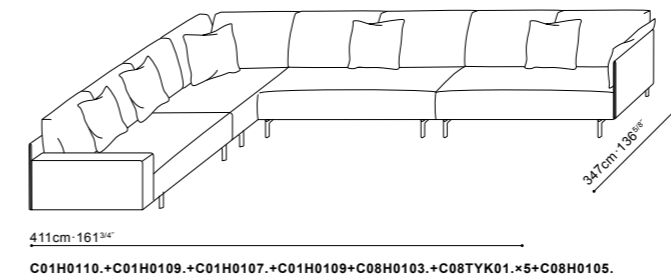

### Configuration:

Sofa  
**BLOOM**

**Technical Parameters**

**BLOOM**

**Configuration:**

320cm-126"  
**C01G0103.+C01G0105.+C01G0102.+B12G0122.+C08G0104.×3**

300cm-118"  
**C01G0103.+C01G0105.+C01G0103.+C08G0104.×3**