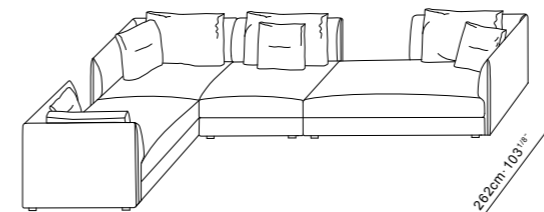

380cm-149 5/8"
C01G0114.+C01G0103.+C01G0105.+C01G0117.+C08G0104.×4