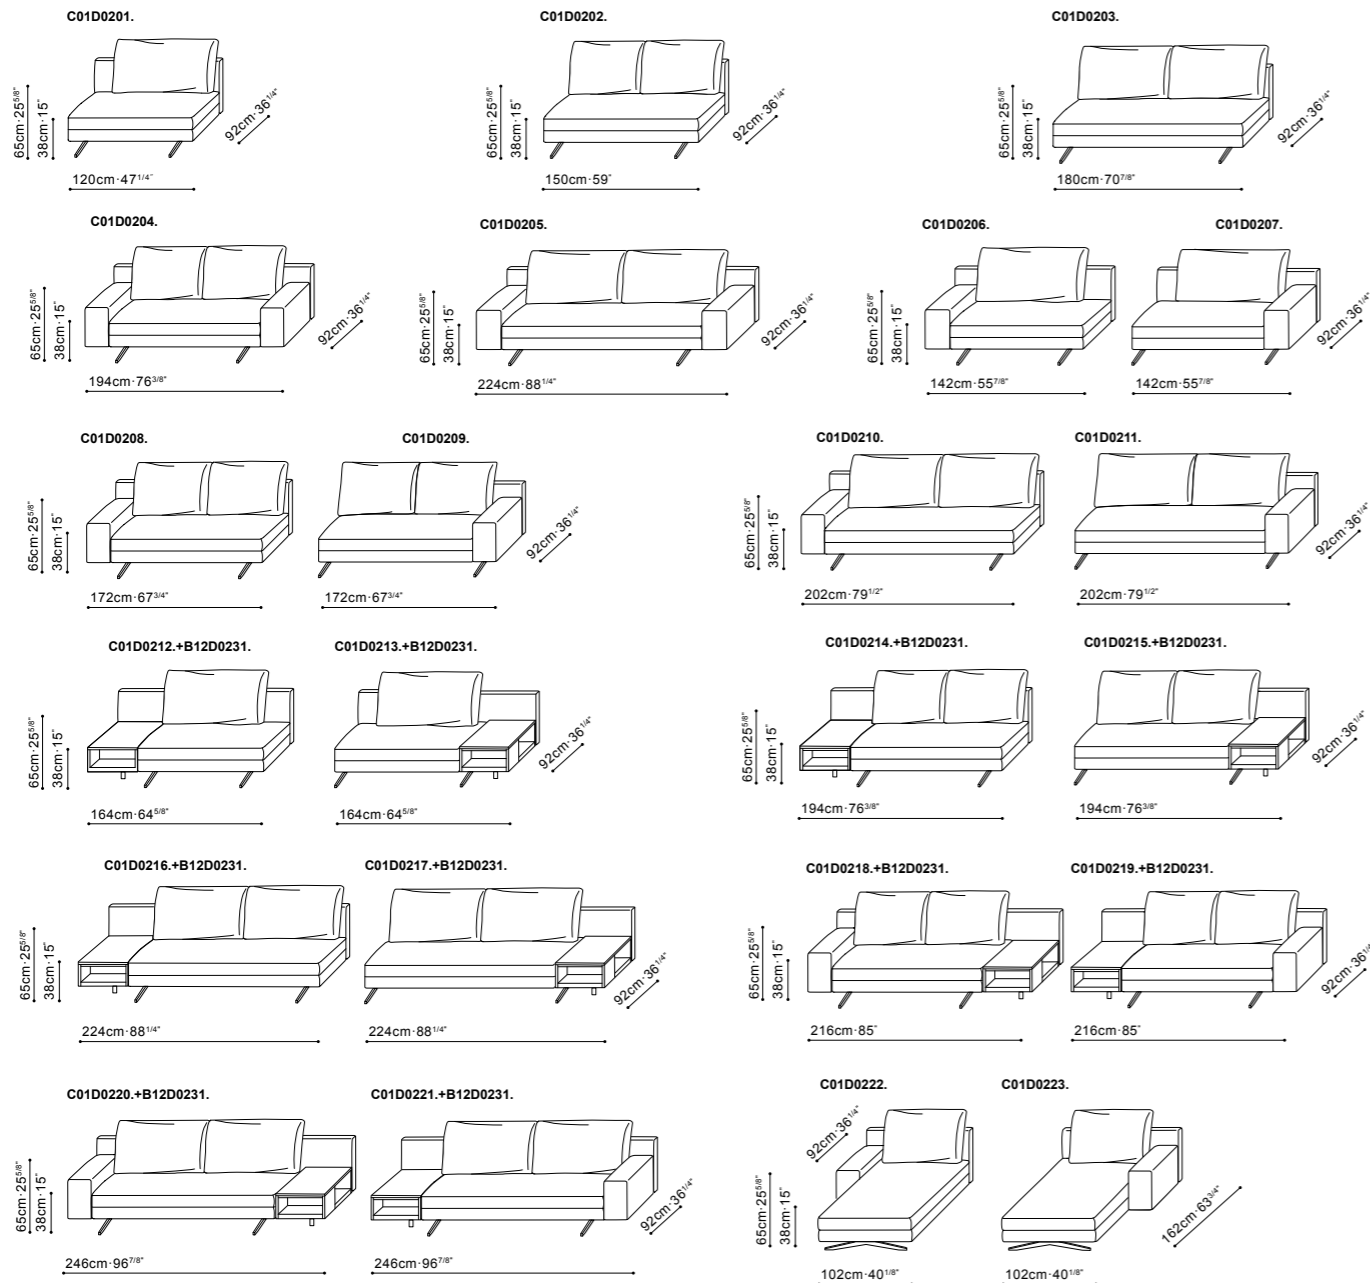

Technical Parameters