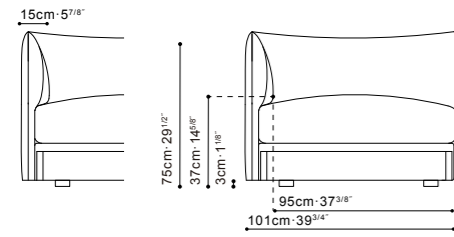

### Configuration:

Sofa  
**BLOOM**

**Technical Parameters**

**BLOOM**

**Configuration:**

320cm-126"  
**C01G0103.+C01G0105.+C01G0102.+B12G0122.+C08G0104.×3**

300cm-118"  
**C01G0103.+C01G0105.+C01G0103.+C08G0104.×3**