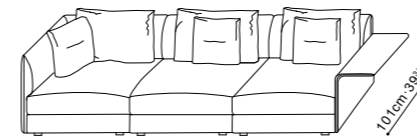

### Configuration:

Sofa  
**BLOOM**

**Technical Parameters**

**BLOOM**

**Configuration:**

320cm-126"  
**C01G0103.+C01G0105.+C01G0102.+B12G0122.+C08G0104.×3**

300cm-118"  
**C01G0103.+C01G0105.+C01G0103.+C08G0104.×3**