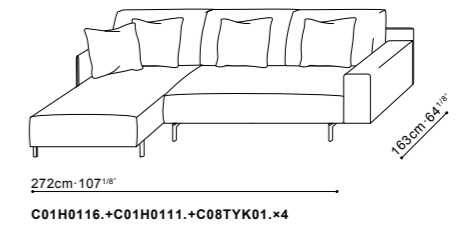

### Configuration:

Sofa  
**BLOOM**

**Technical Parameters**

**BLOOM**

**Configuration:**

320cm-126"  
**C01G0103.+C01G0105.+C01G0102.+B12G0122.+C08G0104.×3**

300cm-118"  
**C01G0103.+C01G0105.+C01G0103.+C08G0104.×3**