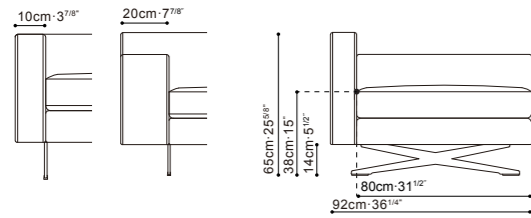

Sofa WAKE

Technical Parameters

WAKE