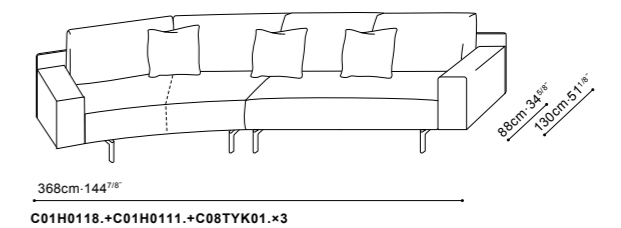

### Configuration:

Sofa  
**BLOOM**

**Technical Parameters**

**BLOOM**

**Configuration:**

320cm-126"  
**C01G0103.+C01G0105.+C01G0102.+B12G0122.+C08G0104.×3**

300cm-118"  
**C01G0103.+C01G0105.+C01G0103.+C08G0104.×3**