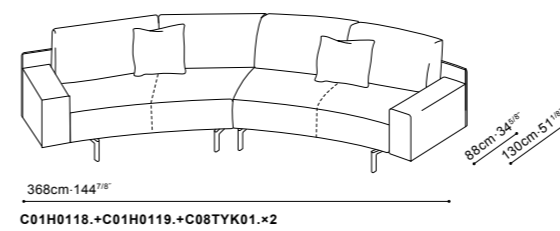

### Configuration:

Sofa  
**BLOOM**

**Technical Parameters**

**BLOOM**

**Configuration:**

320cm-126"  
**C01G0103.+C01G0105.+C01G0102.+B12G0122.+C08G0104.×3**

300cm-118"  
**C01G0103.+C01G0105.+C01G0103.+C08G0104.×3**