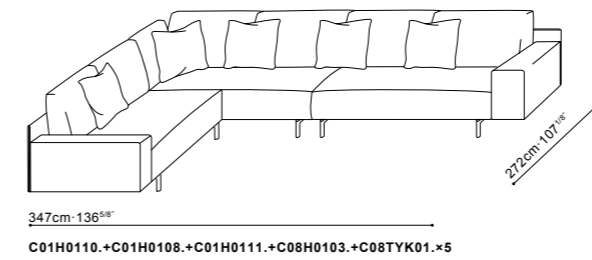

### Configuration:

Sofa  
**BLOOM**

**Technical Parameters**

**BLOOM**

**Configuration:**

320cm-126"  
**C01G0103.+C01G0105.+C01G0102.+B12G0122.+C08G0104.×3**

300cm-118"  
**C01G0103.+C01G0105.+C01G0103.+C08G0104.×3**