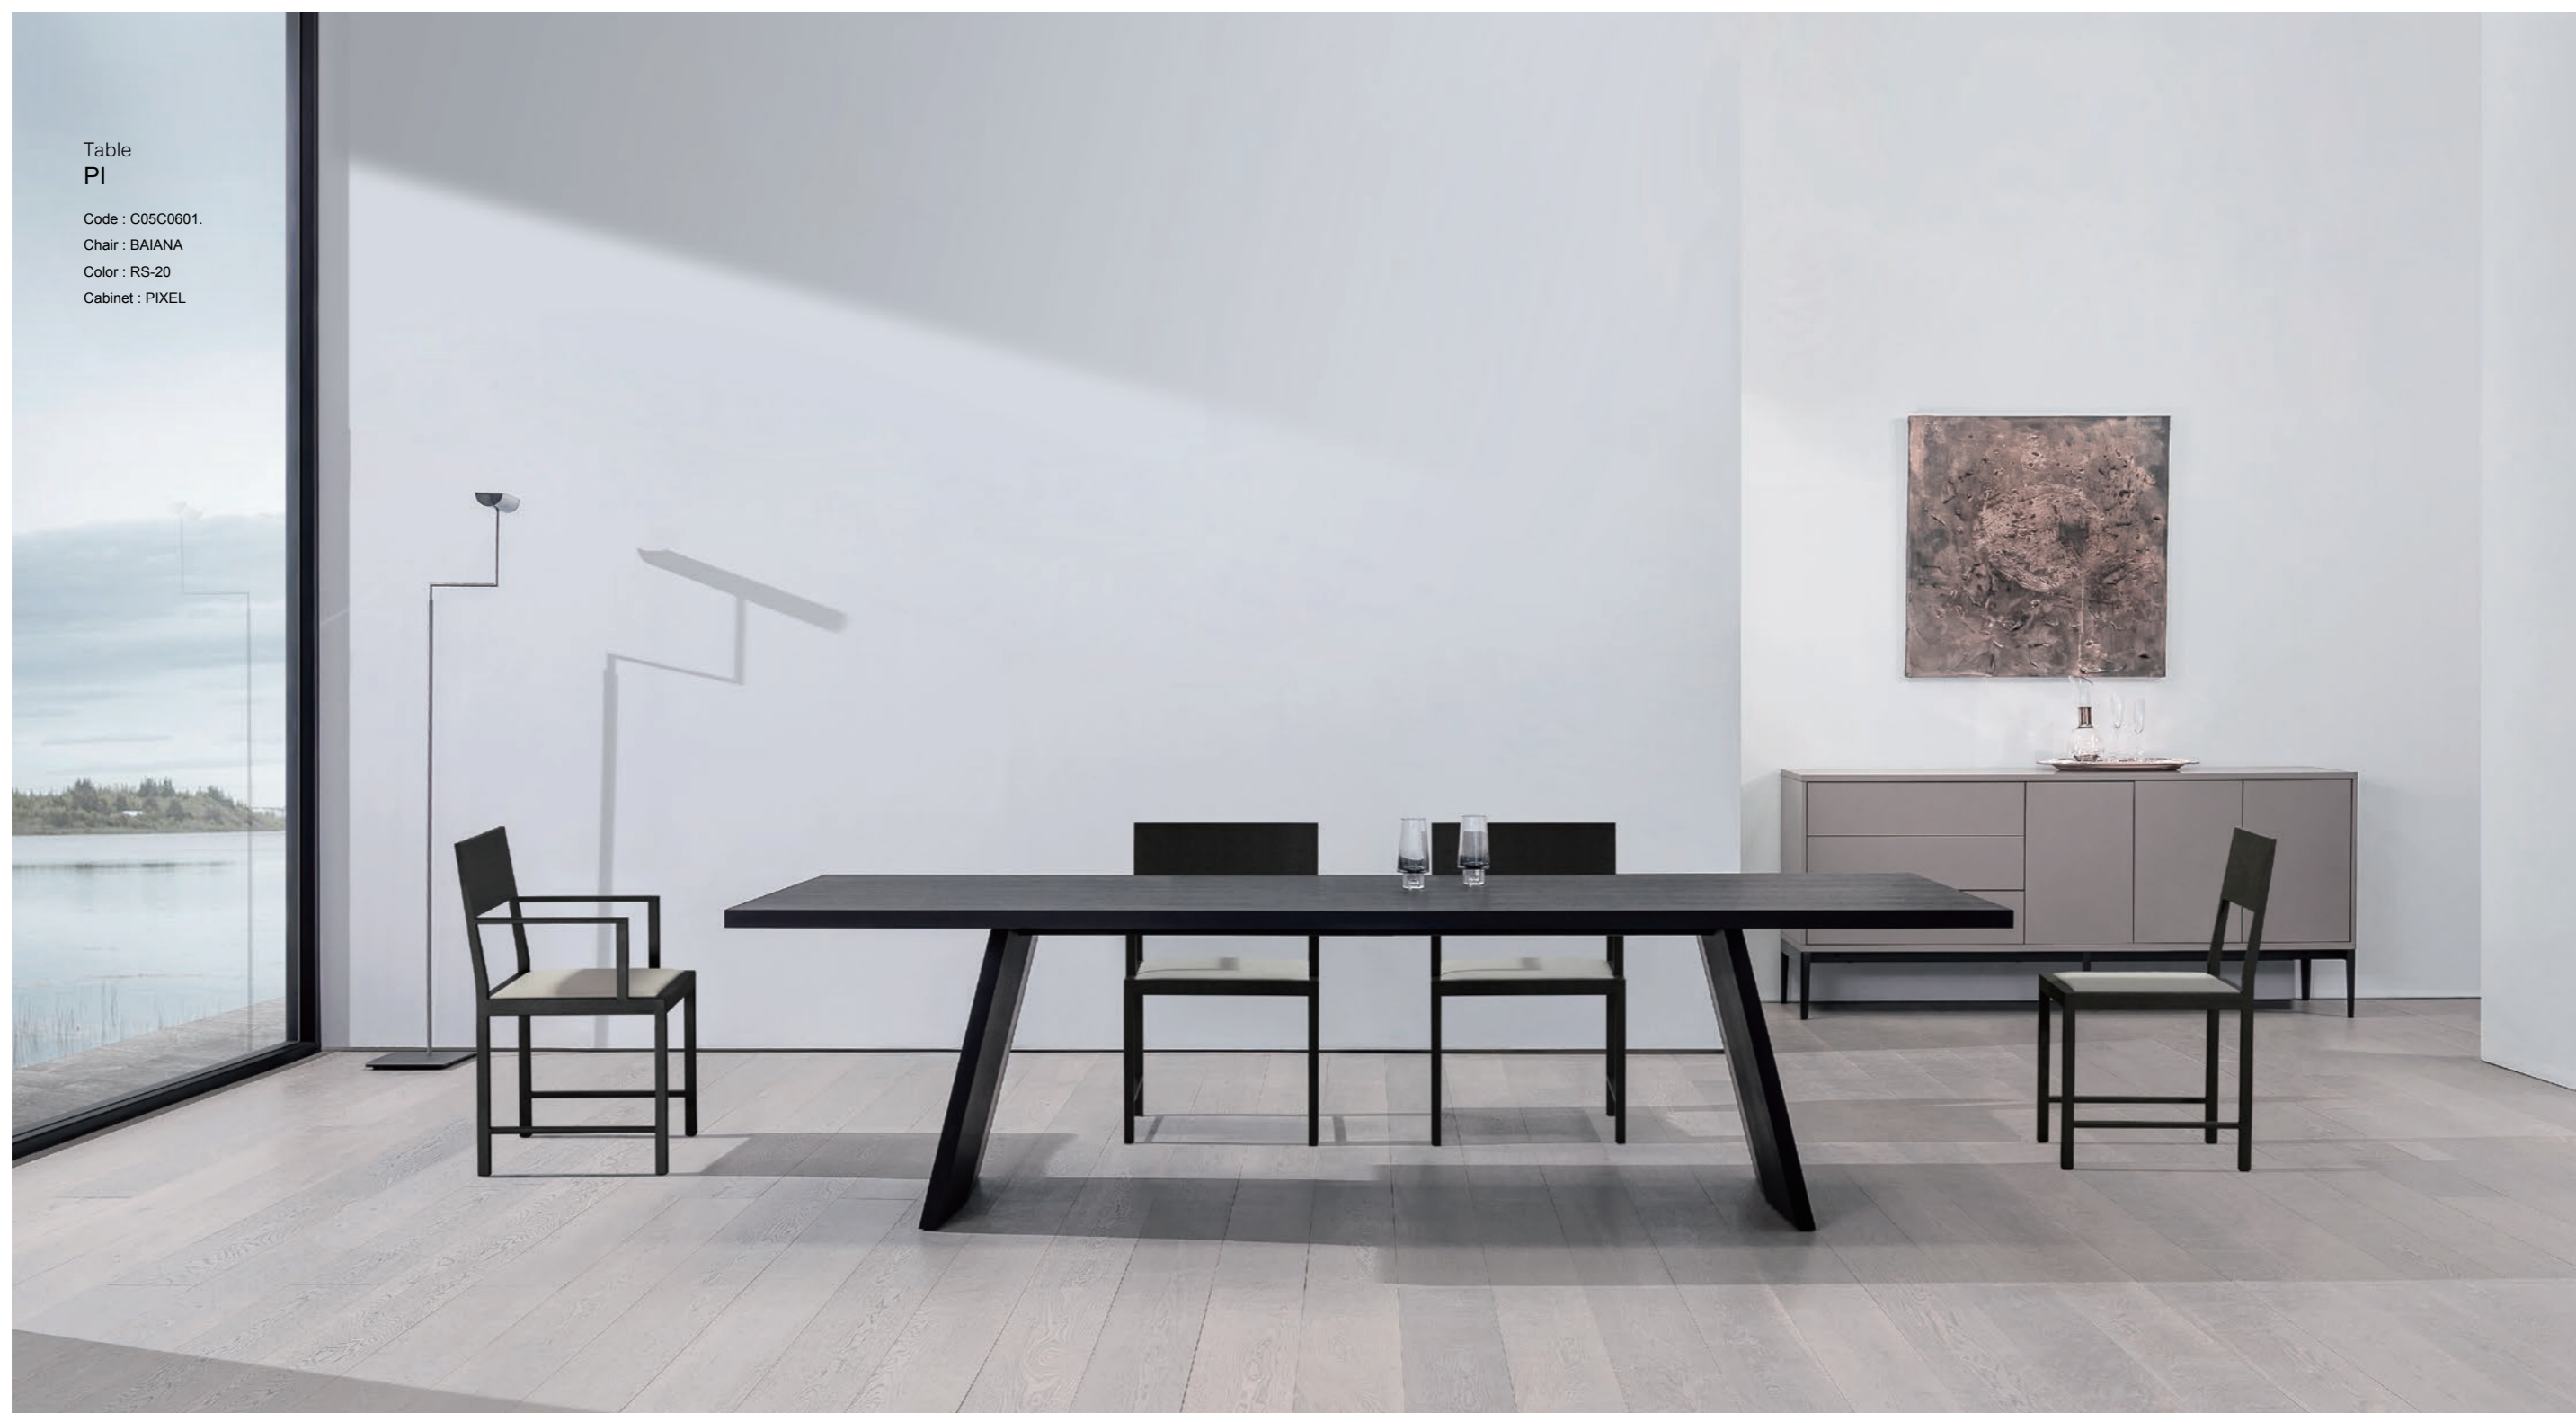

Code : C05C0601.  
Chair : BAIANA  
Color : RS-20  
Cabinet : PIXEL

Table  
PI

Code : C05C0601.  
Chair : FLORA Color : RS-22 / RS-30

Table  
**ZING**

Code : C05D1204.

Chair : BALLET

Color : R-02 / GERRY-01