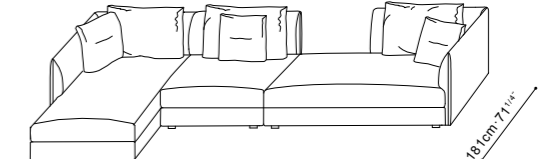

380cm-149 5/8"
C01G0117.+C01G0105.+C01G0117.+C08G0104.×3